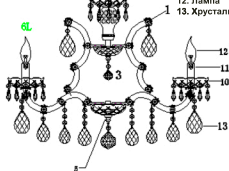

1. Рожки
2. Установочный винт
3. Планка
4. Гайки + металлическая прокладка
5. Гайка
6. База
7. Поставить светильник к планке
8. Монтажный провод
9. Винт
10. Плафон
11. Насадки
12. Лампа
13. Хрусталь

Размер базы:

Габаритные размеры: